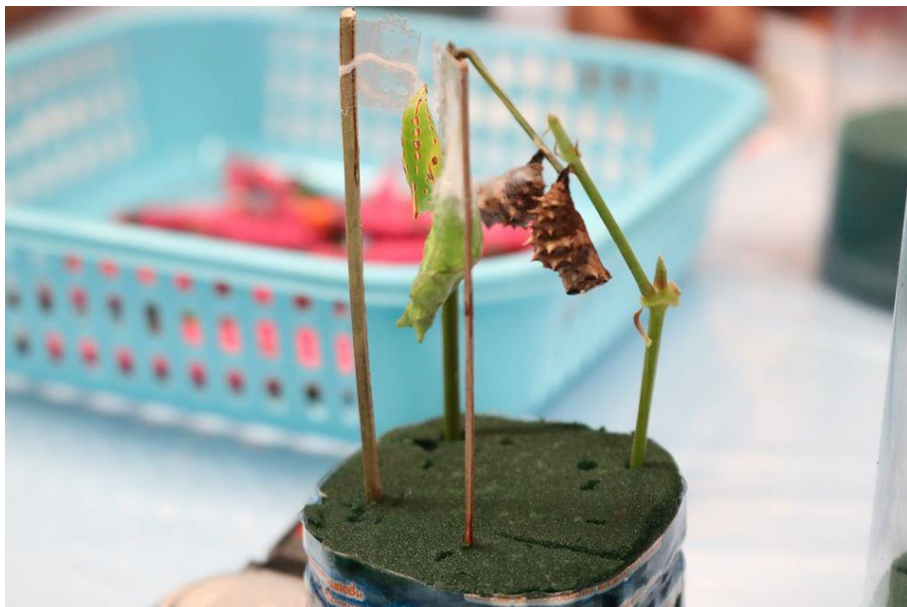

ภาคผนวก

ภาพ 1 ผู้เข้าใช้บริการอุทยานการเรียนรู้สิรินธร

ที่มา : อุทยานการเรียนรู้สิรินธร มทส.

ภาพ 2 นำชมและบรรยายให้ความรู้แก่ผู้เข้าใช้บริการ

ที่มา : อุทยานการเรียนรู้สิรินธร มทส.

ภาพ 3 เตรียมอุปกรณ์สำหรับทำกิจกรรมสวนขวด

ที่มา : ถ่ายเมื่อวันที่พฤหัสบดีที่ 6 กุมภาพันธ์ 2563 ณ อุทยานผีเสื้อเฉลิมพระเกียรติ

ภาพ 4 บรรยายภาคการทำกิจกรรมสวนขวด

ที่มา : อุทยานการเรียนรู้ศรีนคร มทส.

ภาพ 5 บรรยากาศการทำกิจกรรมวงจรชีวิตผีเสื้อ  
ที่มา : อุทยานการเรียนรู้ศรีรัตน มทส.

ภาพ 6 ดักแด้ที่ใช้ในการทำกิจกรรมวงจรชีวิตผีเสื้อ  
ที่มา : อุทยานการเรียนรู้ศรีรัตน มทส.

ภาพ 7 กิจกรรมการทดสอบวิตามินซี  
ที่มา : อุทยานการเรียนรู้ศรีรัตน มทส.

ภาพ 8 การทดสอบวิตามินซี  
ที่มา : ถ่ายเมื่อวันที่ 17 ธันวาคม 2562 ณ พิพิธภัณฑ์เทคโนโลยีไทยโบราณ

ภาพ 12 กิจกรรมสืบจากเศษ  
ที่มา : อุทยานการเรียนรู้ศรีรัตน มทส.

ภาพ 13 กิจกรรมปลูกพืชไร้ใบ  
ที่มา : อุทยานการเรียนรู้ศรีรัตน มทส.

ภาพ 14 กิจกรรมจรวดขวดน้ำ  
ที่มา : อุทยานการเรียนรู้ศรีรัตน มทส.