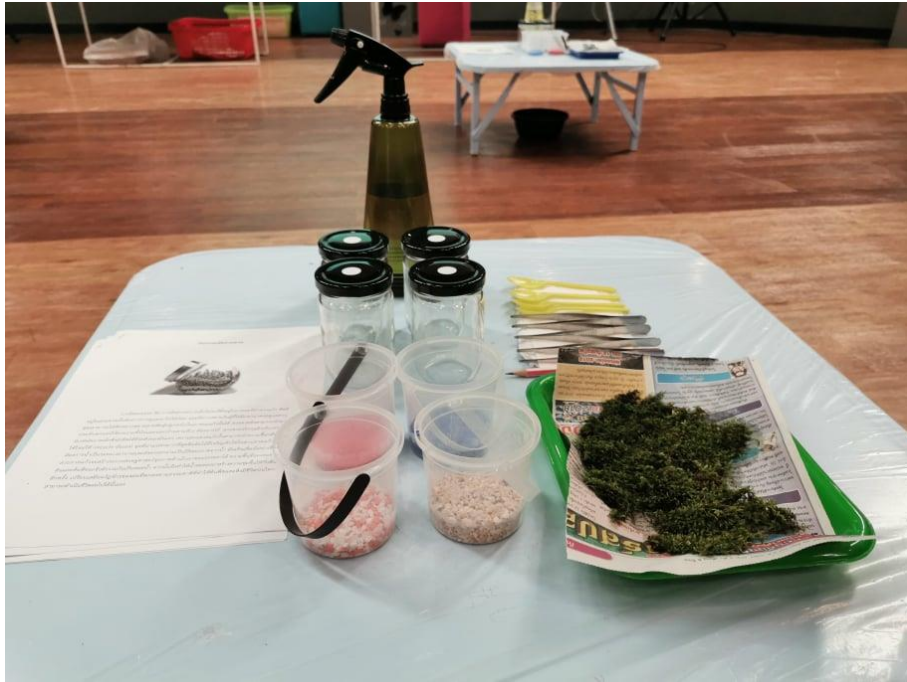

ภาคผนวก

ภาพ 1 ผู้เข้าใช้บริการอุทยานการเรียนรู้สิรินธร

ที่มา : อุทยานการเรียนรู้สิรินธร มทส.

ภาพ 2 นำชมและบรรยายให้ความรู้แก่ผู้เข้าใช้บริการ

ที่มา : อุทยานการเรียนรู้สิรินธร มทส.

ภาพ 3 เตรียมอุปกรณ์สำหรับทำกิจกรรมสวนขวด

ที่มา : ถ่ายเมื่อวันที่พฤหัสบดีที่ 6 กุมภาพันธ์ 2563 ณ อุทยานผีเสื้อเฉลิมพระเกียรติ

ภาพ 4 บรรยายภาคการทำกิจกรรมสวนขวด

ที่มา : อุทยานการเรียนรู้ศรีนคร มทส.

ภาพ 5 บรรยากาศการทำกิจกรรมวงจรชีวิตผีเสื้อ  
ที่มา : อุทยานการเรียนรู้ศรีรัตน มทส.

ภาพ 6 ดักแด้ที่ใช้ในการทำกิจกรรมวงจรชีวิตผีเสื้อ  
ที่มา : อุทยานการเรียนรู้ศรีรัตน มทส.

ภาพ 7 กิจกรรมการทดสอบวิตามินซี  
ที่มา : อุทยานการเรียนรู้ศรีรัตน มทส.

ภาพ 8 การทดสอบวิตามินซี  
ที่มา : ถ่ายเมื่อวันที่ 17 ธันวาคม 2562 ณ พิพิธภัณฑ์เทคโนโลยีไทยโบราณ

ภาพ 12 กิจกรรมสืบจากเศษ  
ที่มา : อุทยานการเรียนรู้ศรีรัตน มทส.

ภาพ 13 กิจกรรมปลูกพืชไร้ใบ  
ที่มา : อุทยานการเรียนรู้ศรีรัตน มทส.

ภาพ 14 กิจกรรมจรวดขวดน้ำ  
ที่มา : อุทยานการเรียนรู้ศรีรัตน มทส.