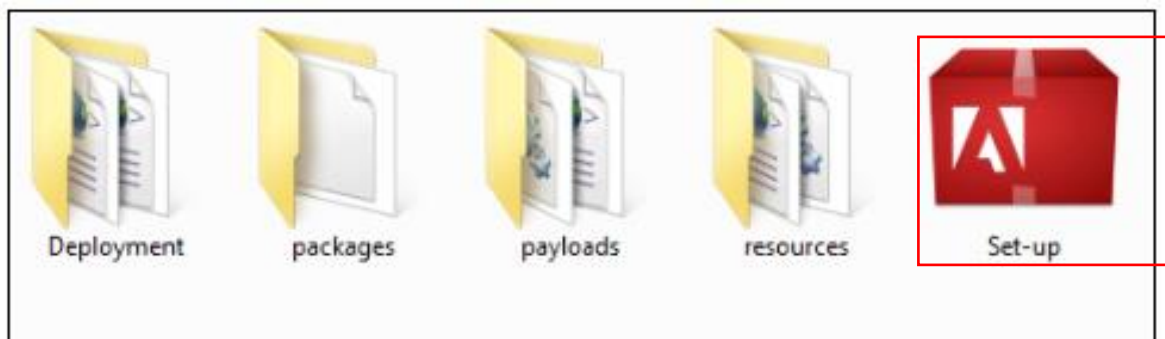

2. วิธีติดตั้ง photoshop-cs6

หลังจาก Download Photoshop CS6 รุ่นทดลองใช้ได้ 30 วันมาแล้ว ในบทความนี้เราจะเริ่มติดตั้งโปรแกรม Photoshop CS6 กันเลยครึ่บ เริ่มจากเข้าไปยังโฟลเดอร์ของ Photoshop ตามภาพด้านล่าง ดับเบิลคลิก Set-up

ภาพที่ ๓- ๘ดับเบิลคลิก Set-up