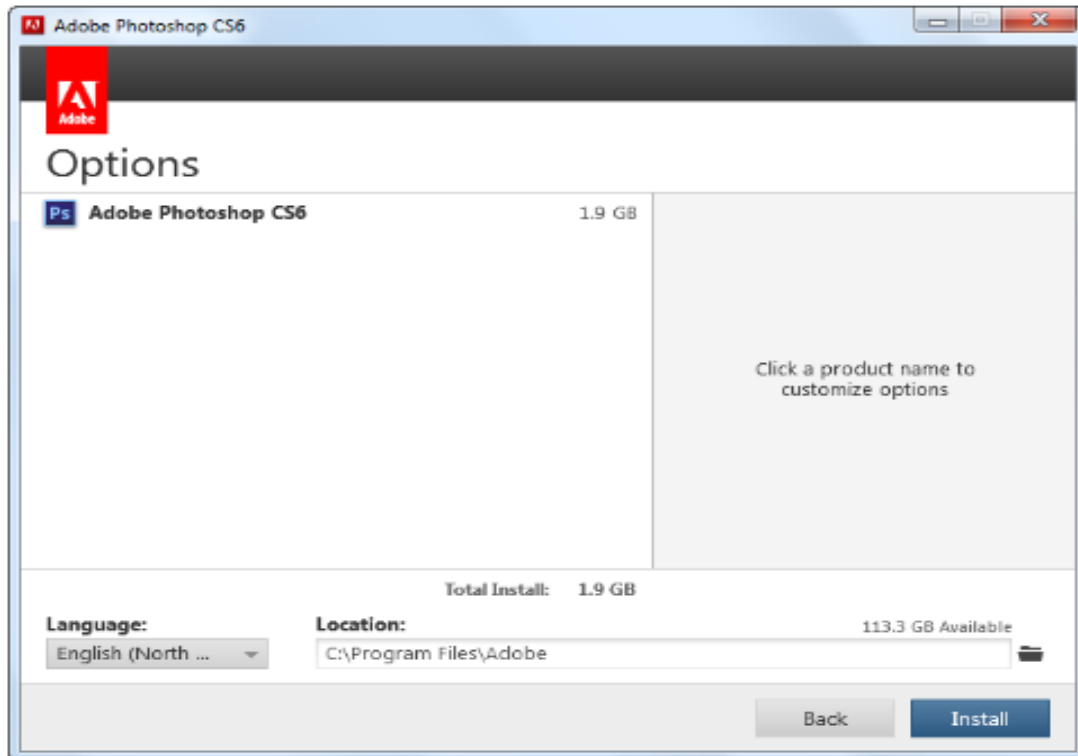

Download File เมื่อเสร็จเรียบร้อยแล้วคลิกปุ่ม Sign in

ภาพที่ ก- 14คลิกปุ่ม Install