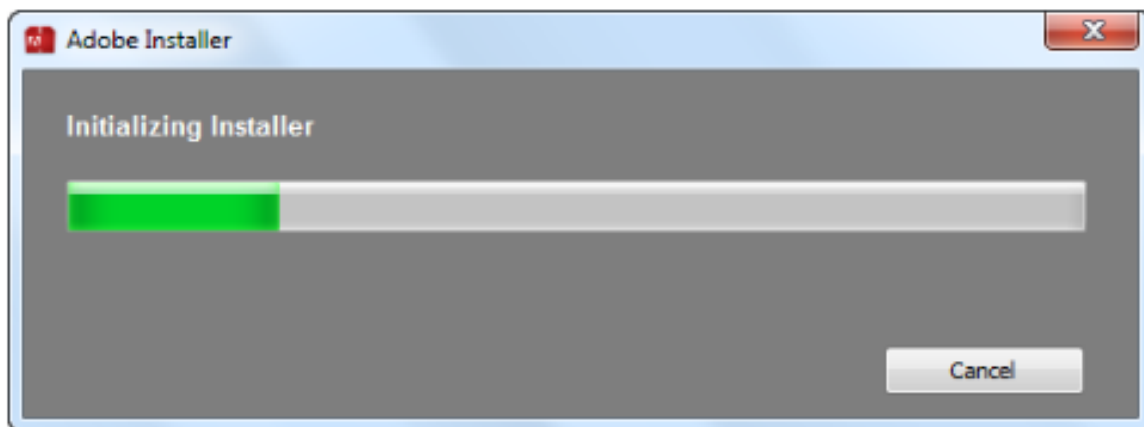

ภาพที่ ๓- 9เข้าสู่กระบวนการเริ่มต้นสำหรับการติดตั้ง Photoshop CS6