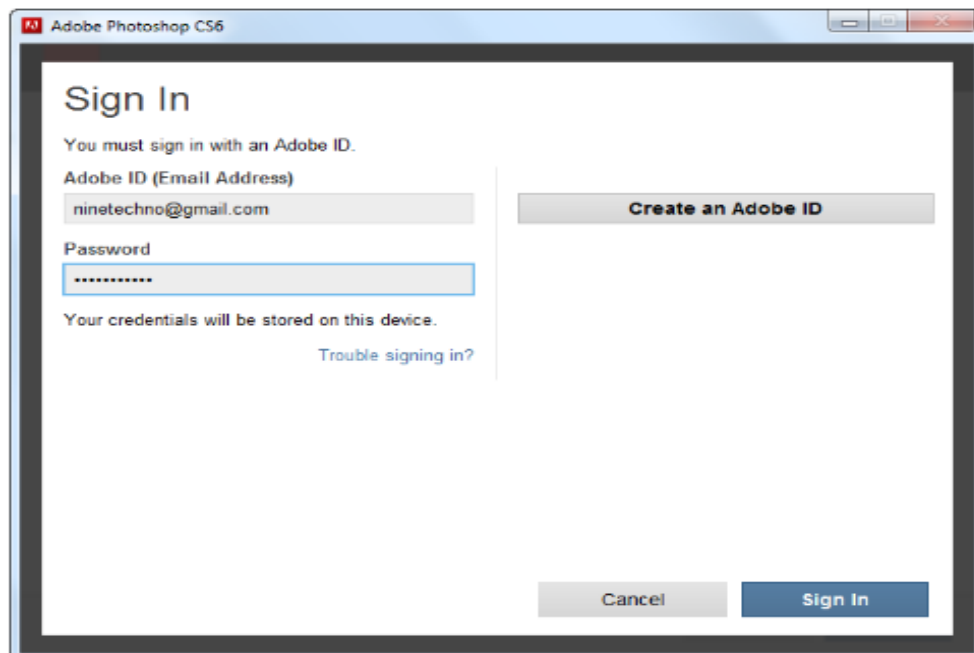

ภาพที่ ๓- ๘ดับเบิลคลิก Set-up

ภาพที่ ๓- 9เข้าสู่กระบวนการเริ่มต้นสำหรับการติดตั้ง Photoshop CS6

ภาพที่ ก- 10 เมื่อปรากฏหน้าต่างตามภาพด้านล่างคลิกปุ่ม Try

ภาพที่ ก- 11คลิกปุ่ม Accept

ภาพที่ ก- 12คลิกปุ่ม Sign in