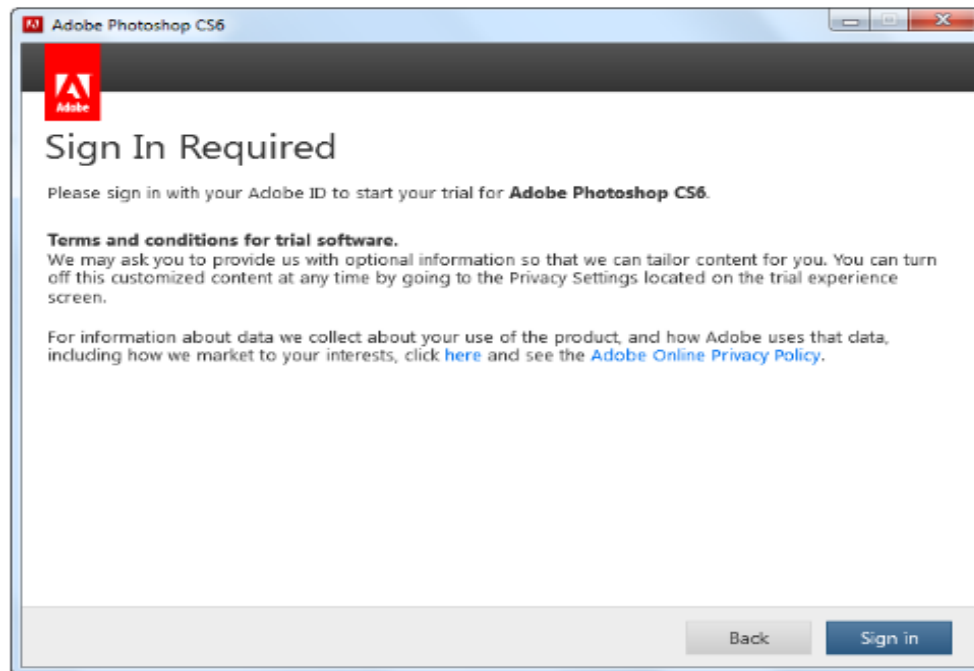

ภาพที่ ๓- ๘ดับเบิลคลิก Set-up

ภาพที่ ๓- 9เข้าสู่กระบวนการเริ่มต้นสำหรับการติดตั้ง Photoshop CS6

ภาพที่ ก- 10 เมื่อปรากฏหน้าต่างตามภาพด้านล่างคลิกปุ่ม Try

ภาพที่ ก- 11คลิกปุ่ม Accept

ภาพที่ ก- 12คลิกปุ่ม Sign in