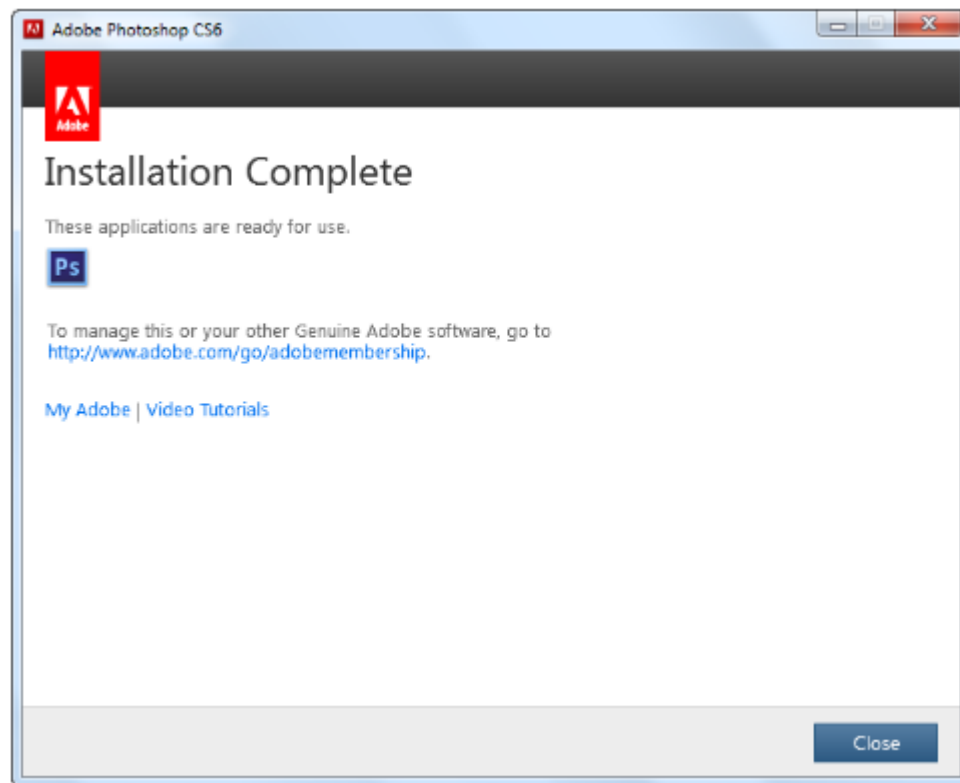

ภาพที่ ก- 13กรอก Adobe ID ที่เราได้ทำการสมัครตั้งแต่ตอน

Download File เมื่อเสร็จเรียบร้อยแล้วคลิกปุ่ม Sign in

ภาพที่ ก- 14คลิกปุ่ม Install

ภาพที่ ก- 15 รอจนกว่าจะทำการติดตั้งเสร็จ

ภาพที่ ก- 16ปรากฏหน้าต่าง Installation Complete เป็นอันเสร็จเรียบร้อย