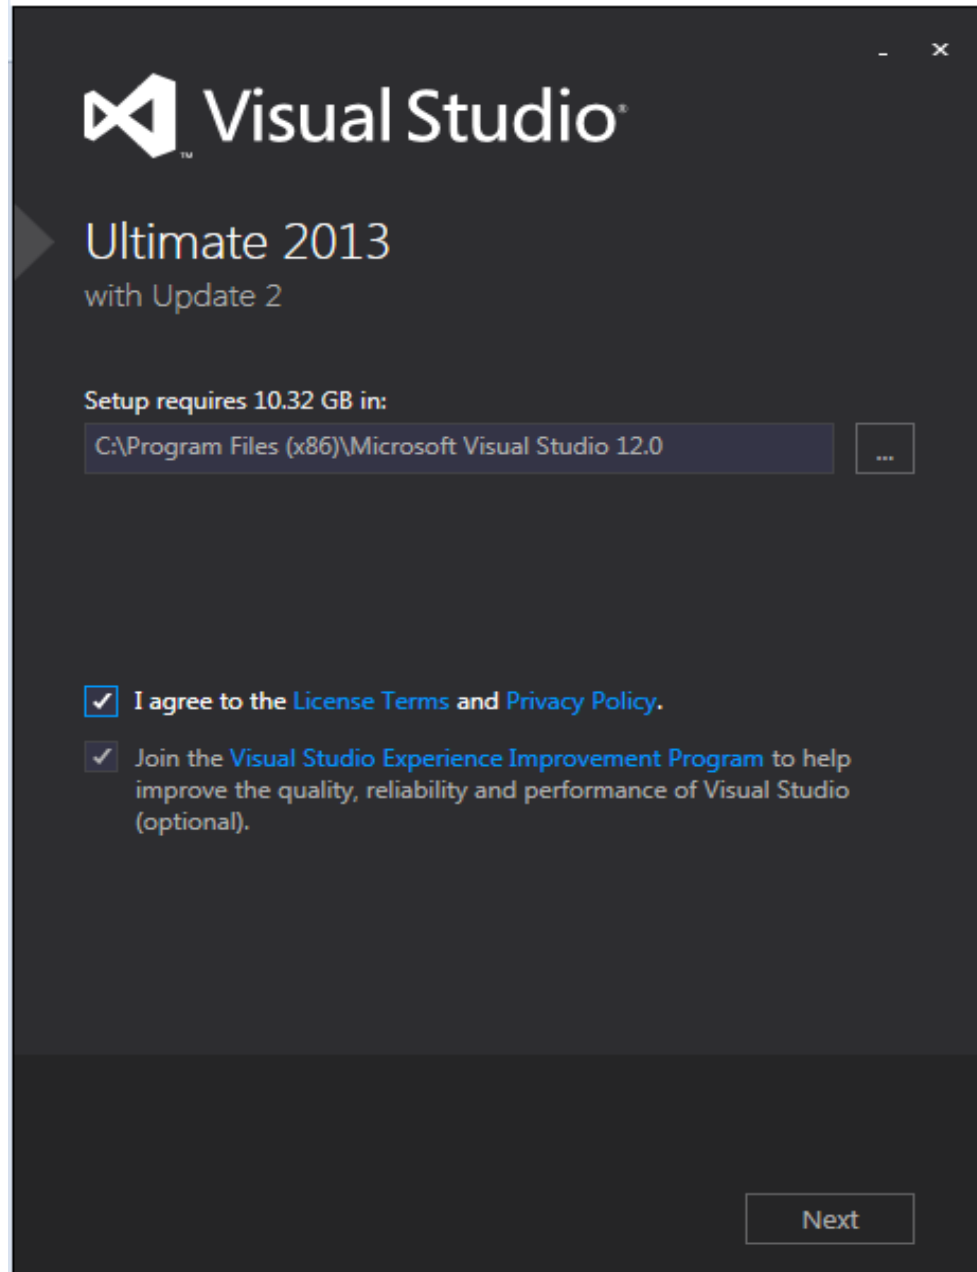

## 1.วิธีการติดตั้ง Visual Studio Ultimate 2013

1. ถ้าสามารถติดตั้งได้จะขึ้นหน้าจอดังรูป

ภาพที่ ก- 1

2. เลือก I agree... และ Install ตามลำดับ

ภาพที่ ก- 2

3. การติดตั้งอาจจะต้องใช้เวลา 30 - 90 นาที ขึ้นอยู่กับความเร็วของอินเทอร์เน็ตที่ใช้ในการ Download