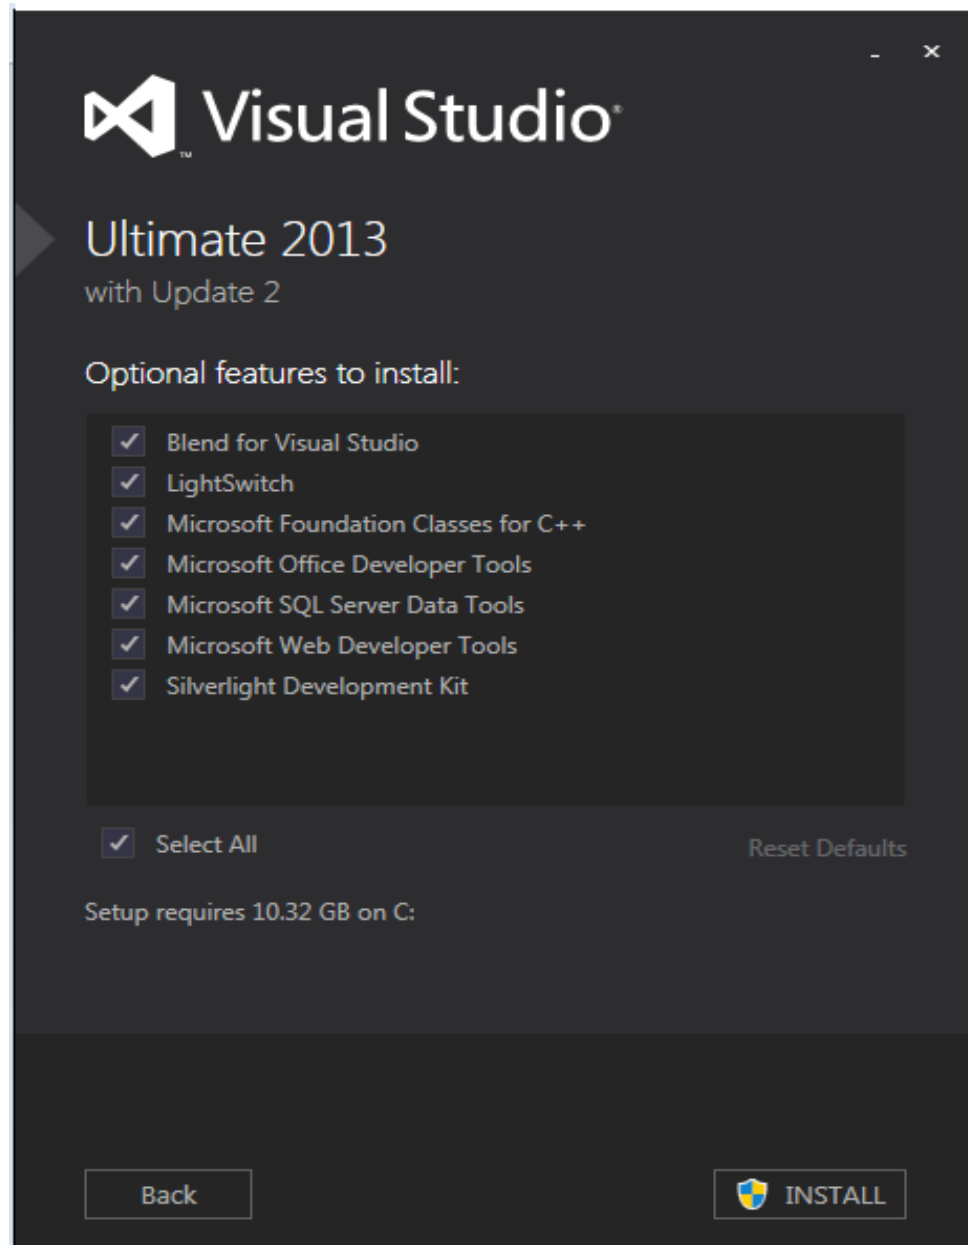

## 1.วิธีการติดตั้ง Visual Studio Ultimate 2013

1. ถ้าสามารถติดตั้งได้จะขึ้นหน้าจอดังรูป

ภาพที่ ก- 1

2. เลือก I agree... และ Install ตามลำดับ

ภาพที่ ก- 2

3. การติดตั้งอาจจะต้องใช้เวลา 30 - 90 นาที ขึ้นอยู่กับความเร็วของอินเทอร์เน็ตที่ใช้ในการ Download