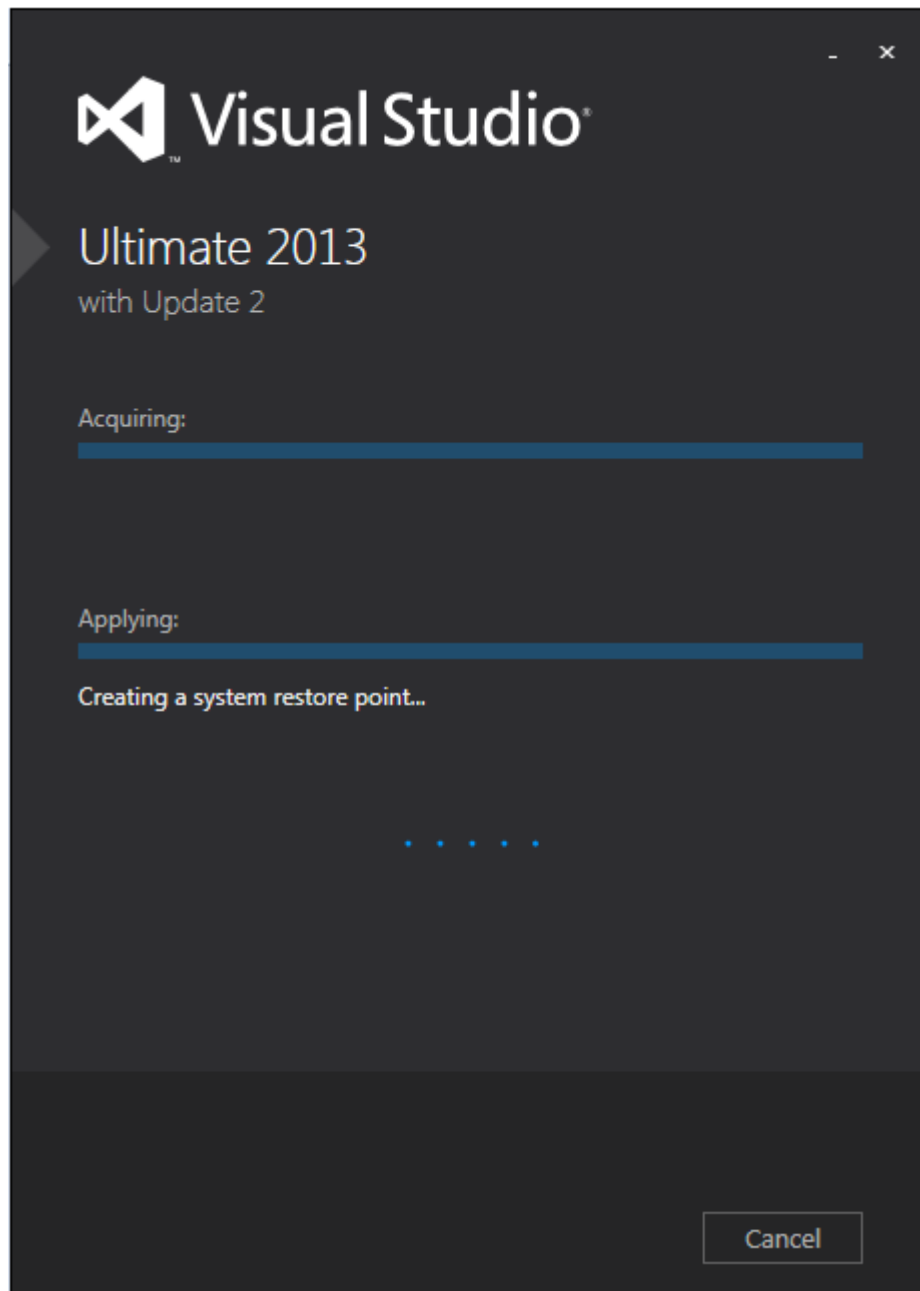

4. กำลังติดตั้ง

ภาพที่ ก- 4