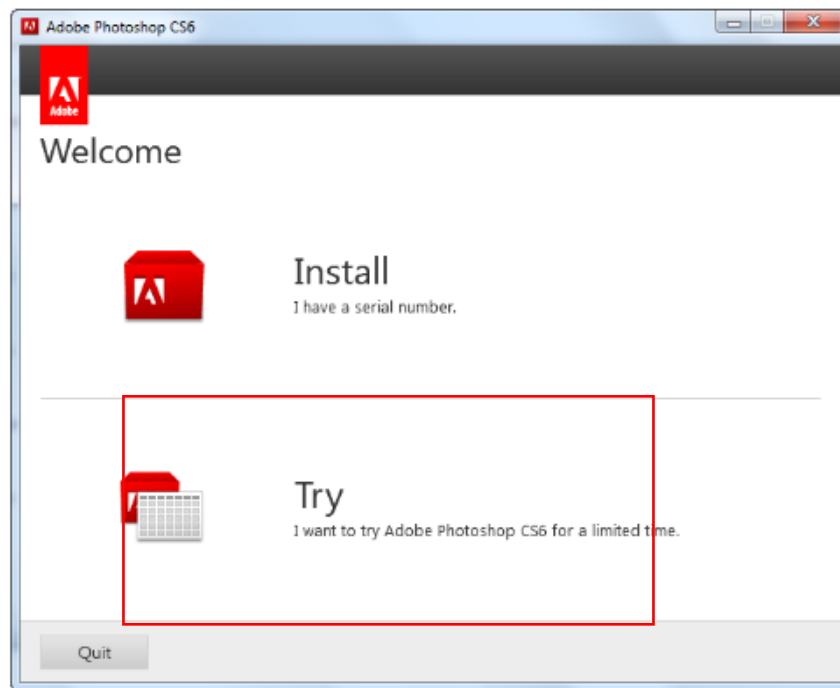

ภาพที่ ก- 10 เมื่อปรากฏหน้าต่างตามภาพด้านล่างคลิกปุ่ม Try